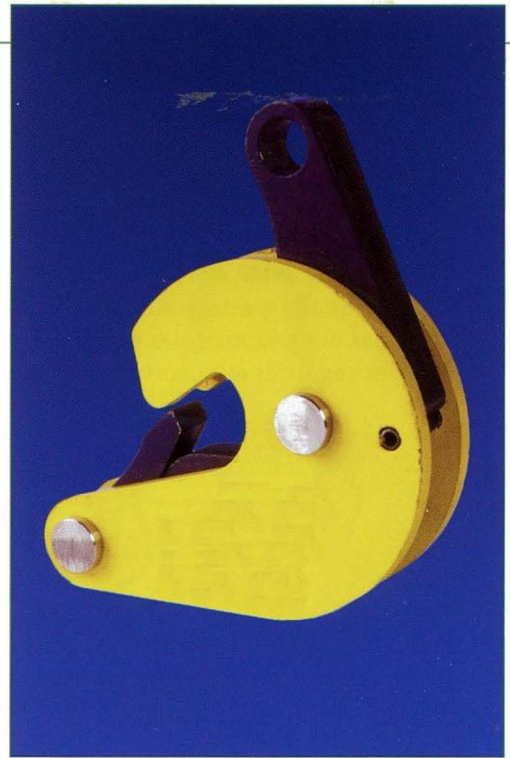

## Pinces à fûts

# TVK

- Pour le transport de fûts en acier.
- Les pinces TVK sont conçues avec un verrouillage automatique de la prise.
- Les pinces TVK peuvent être utilisées seules.

Nr. ref.	Type	Capacité (kg)	Ouverture	Dimensions en mm					Poids (kg)
				A	B	C	D	E	
828000	TVK	500	0 - 17	129	12	96	15	28	1,6