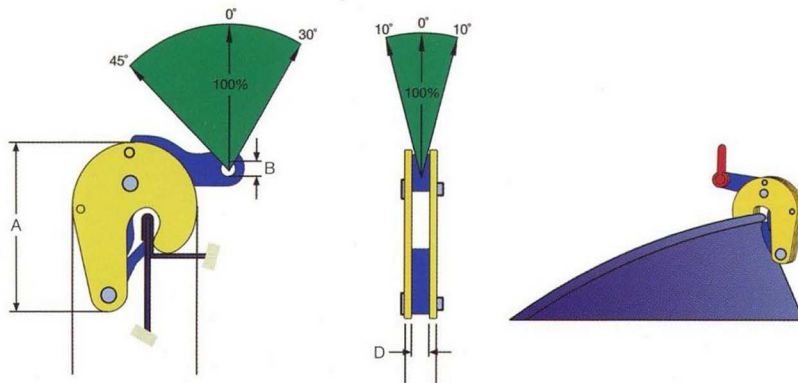

# TVK

- Pour le transport de fûts en acier.
- Les pinces TVK sont conçues avec un verrouillage automatique de la prise.
- Les pinces TVK peuvent être utilisées seules.

Nr. ref.	Type	Capacité (kg)	Ouverture	Dimensions en mm					Poids (kg)
				A	B	C	D	E	
828000	TVK	500	0 - 17	129	12	96	15	28	1,6

# TVKH

- Pour le transport, la manutention et le transport de fûts de 225 litres quand ils doivent rester en position verticale.

Nr. ref.	Type	Capacité (kg)	Dimensions en mm						Poids (kg)
			A	B	C	D	E	F	
828100	TVKH	600	300	375	290	80	50	10	7