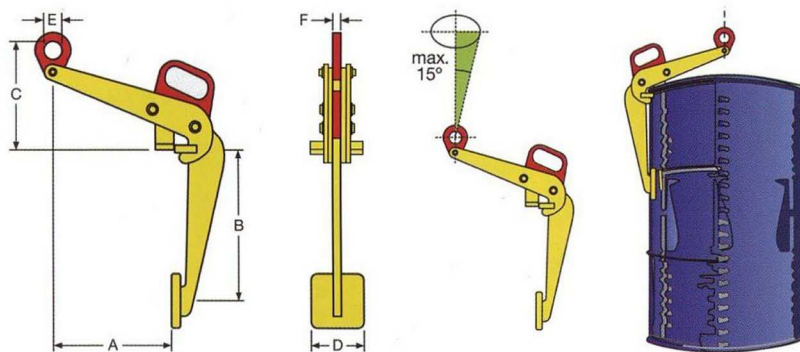

# TVK

- Pour le transport de fûts en acier.
- Les pinces TVK sont conçues avec un verrouillage automatique de la prise.
- Les pinces TVK peuvent être utilisées seules.

Nr. ref.	Type	Capacité (kg)	Ouverture	Dimensions en mm					Poids (kg)
				A	B	C	D	E	
828000	TVK	500	0 - 17	129	12	96	15	28	1,6

# TVKH

- Pour le transport, la manutention et le transport de fûts de 225 litres quand ils doivent rester en position verticale.

Nr. ref.	Type	Capacité (kg)	Dimensions en mm						Poids (kg)
			A	B	C	D	E	F	
828100	TVKH	600	300	375	290	80	50	10	7