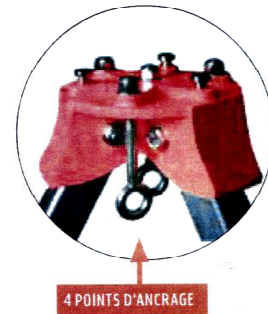

# TRIPODE DE MANUTENTION HOMOLOGUE POUR EVACUATION D'UNE PERSONNE

Utilisé dans le cadre d'opérations  
dans des espaces confinés verticaux.

- Hauteur ajustable
- Tête alu avec 4 points d'ancrage
- Utilisation : 1 personne maxi
- Livré avec chaîne de maintien pour sécuriser les pieds

**HAUT. MIN. PIEDS REPLIÉS (cm)** 130

**HAUT. MAX. PIEDS DÉPLIÉS (cm)** 228

**CHARGE DE TRAVAIL MAX. (kg)** 500

**CAPACITÉ DE CHARGE (kg)** 500

**FORCE DE RUPTURE (kN)** 22

**POIDS AVEC CHAÎNE (kg)** 18,9