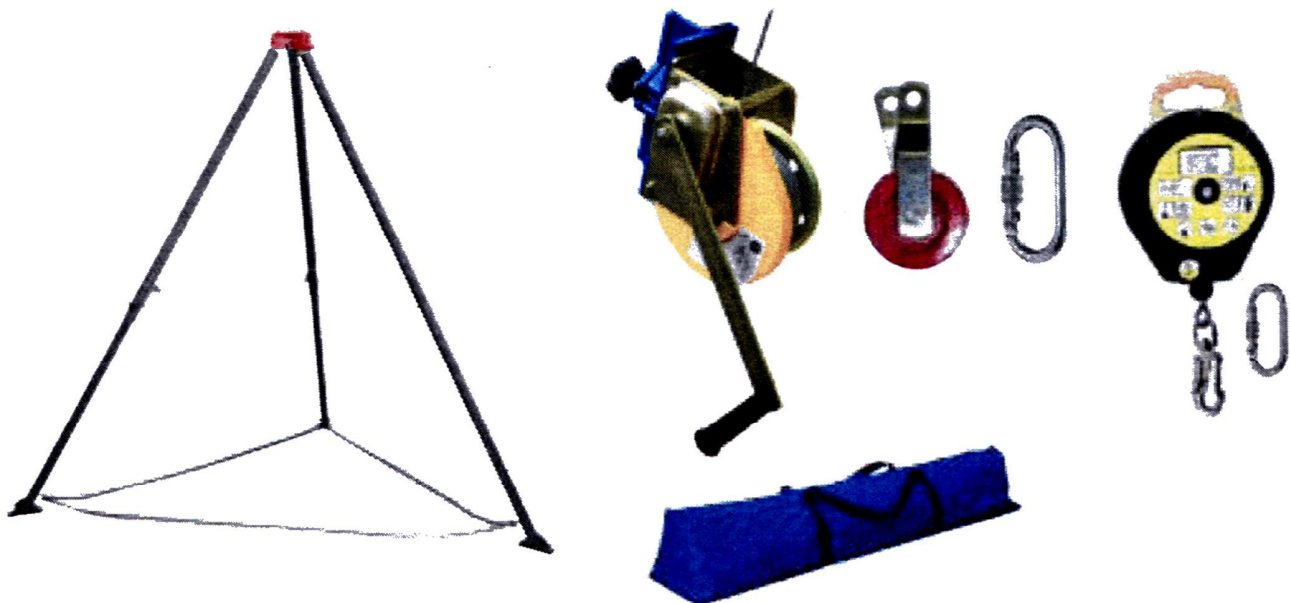

# TRIPODE DE MANUTENTION HOMOLOGUE POUR EVACUATION D'UNE PERSONNE

Utilisé dans le cadre d'opérations  
dans des espaces confinés verticaux.

- Hauteur ajustable
- Tête alu avec 4 points d'ancrage
- Utilisation : 1 personne maxi
- Livré avec chaîne de maintien pour sécuriser les pieds

**HAUT. MIN. PIEDS REPLIÉS (cm)** 130

**HAUT. MAX. PIEDS DÉPLIÉS (cm)** 228

**CHARGE DE TRAVAIL MAX. (kg)** 500

**CAPACITÉ DE CHARGE (kg)** 500

**FORCE DE RUPTURE (kN)** 22

**POIDS AVEC CHAÎNE (kg)** 18,9