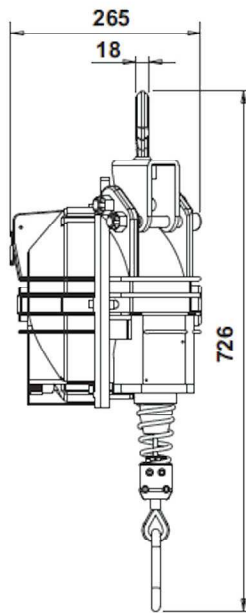

9411G ÷ 9414G 9434G ÷ 9444G

20
2500 mm
3000 mm
60÷100
kg

Art.	9411G	9412G	9413G	9414G	9434G	9435G	9436G	9441G	9442G	9443G	9444G
Capacité	60÷70	70÷80	80÷90	90÷100	35÷45	40÷50	50÷60	60÷70	70÷80	80÷90	80÷100
Poids	26,79	27,98	29,13	29,69	25,69	24,88	25,91	26,79	27,98	29,13	29,69
Course	2500 mm						3000 mm				
Câble	Inox										
Corps	Aluminium+Caoutchouc										