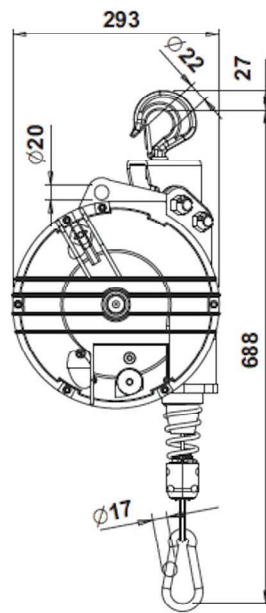

9411G ÷ 9414G 9434G ÷ 9444G

20
2500 mm
3000 mm
60÷100
kg

Art.	9411G	9412G	9413G	9414G	9434G	9435G	9436G	9441G	9442G	9443G	9444G
Capacité	60÷70	70÷80	80÷90	90÷100	35÷45	40÷50	50÷60	60÷70	70÷80	80÷90	80÷100
Poids	26,79	27,98	29,13	29,69	25,69	24,88	25,91	26,79	27,98	29,13	29,69
Course	2500 mm						3000 mm				
Câble	Inox										
Corps	Aluminium+Caoutchouc										