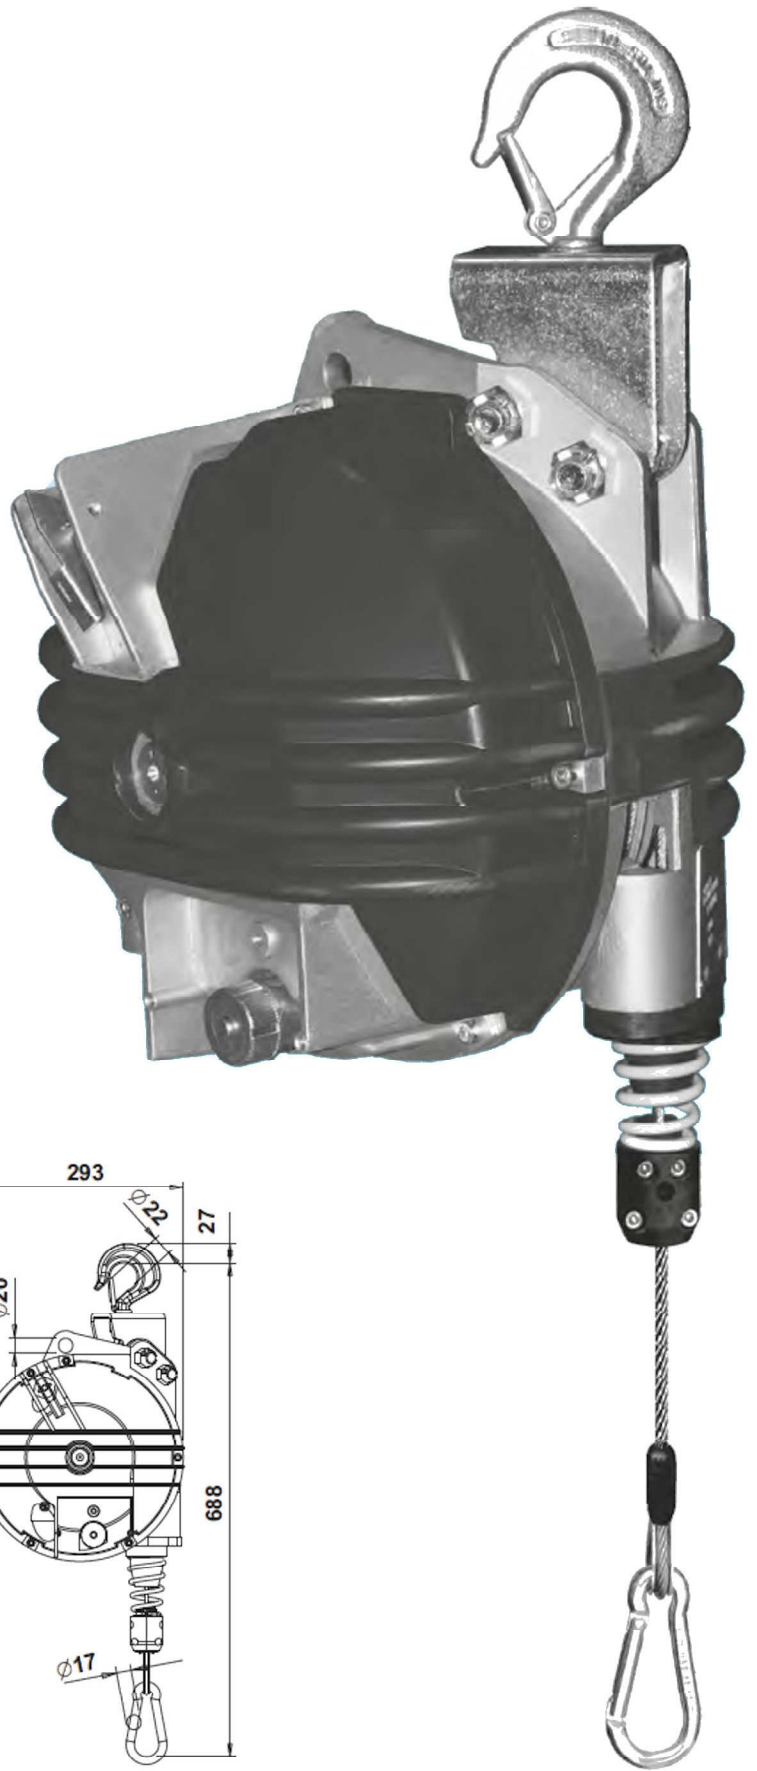

9411G ÷ 9414G 9434G ÷ 9444G

20
2500 mm
3000 mm
60÷100
kg

Art.	9411G	9412G	9413G	9414G	9434G	9435G	9436G	9441G	9442G	9443G	9444G
Capacité	60÷70	70÷80	80÷90	90÷100	35÷45	40÷50	50÷60	60÷70	70÷80	80÷90	80÷100
Poids	26,79	27,98	29,13	29,69	25,69	24,88	25,91	26,79	27,98	29,13	29,69
Course	2500 mm						3000 mm				
Câble	Inox										
Corps	Aluminium+Caoutchouc										